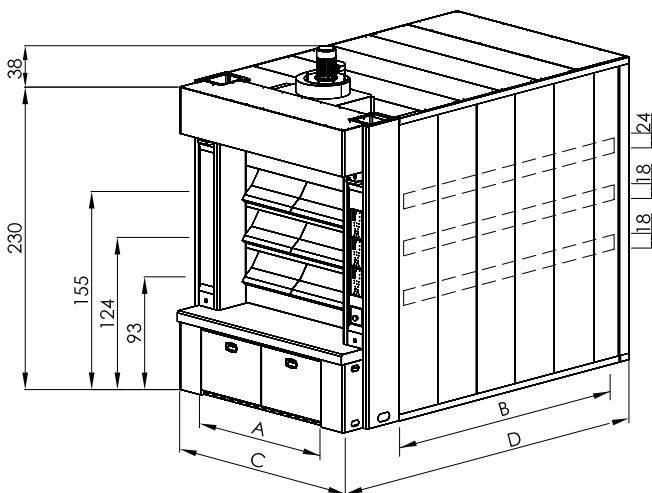

ENERGY

Modello Model Modèle Modelo	Sportelli Doors Portes Puertas	Sup. cottura Baking surf. Surf. cuisson Sup. cocción	Dim. camere Deck dim. Dim. Chambres Dim. cámaras		Dim. esterne External dim. Dim. extérieures Dim. externas		Potenza elet. Elect. power Puissance elect. Potencia elect.	ECO ECO ECO ECO	Vaporiere Stream Generatours Appareils à buée Vaporeras	Peso Weight Poids Peso
			A cm	B cm	C cm	D cm				
3 CAMERE - 3 DECKS - 3 ETAGES - 3 CAMARAS X 62 cm										
LFE-3212	2/62	4.65	124	125	180	250	24	12	5.7	2600
LFE-3216		6.15		165		290	29	15	7.5	2700
LFE-3220		7.65		205		330	37	19	9	2860
LFE-3224		9.15		245		370	43	22	10.5	3060
LFE-3316	3/62	9.25	186	165	242	290	39	20	7.5	3140
LFE-3320		11.45		205		330	49	25	9	3440
LFE-3324		13.70		245		370	57	29	10.5	3640
LFE-3416	4/62	12.30	248	165	304	290	48	24	7.5	4220
LFE-3420		15.30		205		330	61	31	9	4530
LFE-3424		18.25		245		370	71	36	10.5	4710
4 CAMERE - 4 DECKS - 4 ETAGES - 4 CAMARAS X 62 cm										
LFE-4212	2/62	6.20	124	125	180	250	31	16	7.6	2500
LFE-4216		8.20		165		290	39	20	10	3070
LFE-4220		10.20		205		330	49	25	12	3500
LFE-4224		12.20		245		370	57	29	14	3580
LFE-4316	3/62	12.30	186	165	242	290	51	26	10	4220
LFE-4320		15.30		205		330	65	33	12	4570
LFE-4324		18.25		245		370	75	38	14	5162
LFE-4416	4/62	16.40	248	165	304	290	64	32	10	4560
LFE-4420		20.35		205		330	81	41	12	4910
LFE-4424		24.35		245		370	94	47	14	5460
5 CAMERE - 5 DECKS - 5 ETAGES - 5 CAMARAS X 62 cm										
LFE-5212	2/62	7.75	124	125	180	250	39	20	9.5	2980
LFE-5216		10.25		165		290	49	25	12.5	3396
LFE-5220		12.75		205		330	61	31	15	3940
LFE-5224		15.20		245		370	71	36	17.5	4790
LFE-5316	3/62	15.35	186	165	242	290	64	32	12.5	5230
LFE-5320		19.10		205		330	81	41	15	5660
LFE-5324		22.80		245		370	94	47	17.5	5842