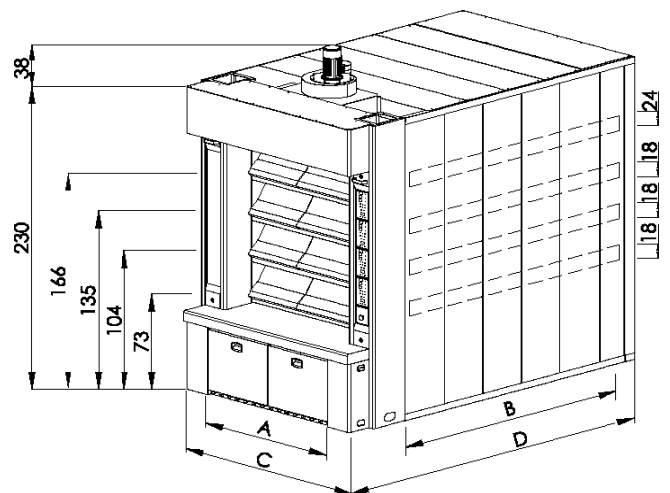

ENERGY

Modello Model Modèle Modelo	Sportelli Doors Portes Puertas	Sup. cottura Baking surf. Surf. cuisson Sup. cocción	Dim. camere Deck dim. Dim. Chambres Dim. cámaras		Dim. esterne External dim. Dim. extérieures Dim. externas		Potenza elet. Elect. power Puissance elect. Potencia elect.	ECO ECO ECO ECO	Vaporiere Stream Generatours Appareils à buée Vaporeras	Peso Weight Poids Peso				
			A cm	B cm	C cm	D cm					Kw	Kw	Kw	Kg
3 CAMERE - 3 DECKS - 3 ETAGES - 3 CAMARAS X 62 cm														
LFE-3212	2/62	4.65	124	125	180	250	24	12	5.7	2600				
LFE-3216		6.15		165		290	29	15	7.5	2700				
LFE-3220		7.65		205		330	37	19	9	2860				
LFE-3224		9.15		245		370	43	22	10.5	3060				
LFE-3316	3/62	9.25	186	165	242	290	39	20	7.5	3140				
LFE-3320		11.45		205		330	49	25	9	3440				
LFE-3324		13.70		245		370	57	29	10.5	3640				
LFE-3416	4/62	12.30	248	165	304	290	48	24	7.5	4220				
LFE-3420		15.30		205		330	61	31	9	4530				
LFE-3424		18.25		245		370	71	36	10.5	4710				
4 CAMERE - 4 DECKS - 4 ETAGES - 4 CAMARAS X 62 cm														
LFE-4212	2/62	6.20	124	125	180	250	31	16	7.6	2500				
LFE-4216		8.20		165		290	39	20	10	3070				
LFE-4220		10.20		205		330	49	25	12	3500				
LFE-4224		12.20		245		370	57	29	14	3580				
LFE-4316	3/62	12.30	186	165	242	290	51	26	10	4220				
LFE-4320		15.30		205		330	65	33	12	4570				
LFE-4324		18.25		245		370	75	38	14	5162				
LFE-4416	4/62	16.40	248	165	304	290	64	32	10	4560				
LFE-4420		20.35		205		330	81	41	12	4910				
LFE-4424		24.35		245		370	94	47	14	5460				
5 CAMERE - 5 DECKS - 5 ETAGES - 5 CAMARAS X 62 cm														
LFE-5212	2/62	7.75	124	125	180	250	39	20	9.5	2980				
LFE-5216		10.25		165		290	49	25	12.5	3396				
LFE-5220		12.75		205		330	61	31	15	3940				
LFE-5224		15.20		245		370	71	36	17.5	4790				
LFE-5316	3/62	15.35	186	165	242	290	64	32	12.5	5230				
LFE-5320		19.10		205		330	81	41	15	5660				
LFE-5324		22.80		245		370	94	47	17.5	5842				

LFE 4