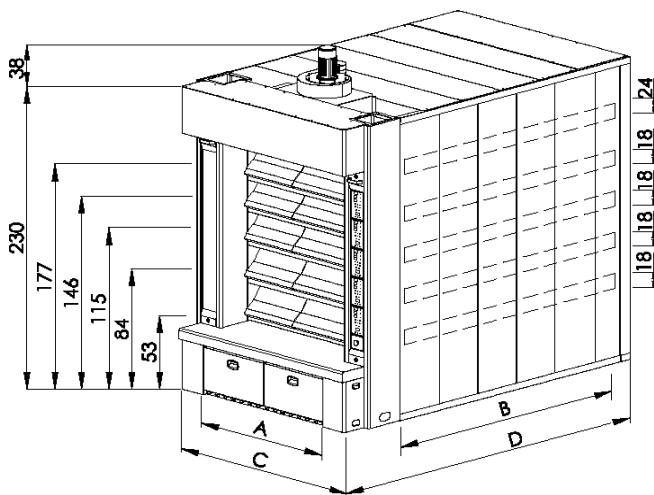

ENERGY

Modello Model Modèle Modelo	Sportelli Doors Portes Puertas	Sup. cottura Baking surf. Surf. cuisson Sup. cocción	Dim. camere Deck dim. Dim. Chambres Dim. cámaras		Dim. esterne External dim. Dim. extérieures Dim. externas		Potenza elet. Elect. power Puissance elect. Potencia elect.	ECO ECO ECO ECO	Vaporiere Stream Generatours Appareils à buée Vaporeras	Peso Weight Poids Peso				
			A cm	B cm	C cm	D cm					Kw	Kw	Kw	Kg
3 CAMERE - 3 DECKS - 3 ETAGES - 3 CAMARAS X 76 cm														
LFE-3216/76	2/76	7.55	152	165	208	290	29	15	7.5	2860				
LFE-3220/76		9.35		205		330	37	19	9	3300				
LFE-3224/76		11.20		245		370	43	22	10.5	3260				
LFE-3316/76	3/76	11.30	228	165	284	290	39	20	7.5	3340				
LFE-3320/76		14.05		205		330	49	25	9	3540				
LFE-3324/76		16.80		245		370	57	29	10.5	3840				
4 CAMERE - 4 DECKS - 4 ETAGES - 4 CAMARAS X 76 cm														
LFE-4216/76	2/76	10.05	152	165	208	290	39	20	10	3280				
LFE-4220/76		12.50		205		330	49	25	12	3630				
LFE-4224/76		14.90		245		370	57	29	14	4280				
LFE-4316/76	3/76	15.05	228	165	284	290	51	26	10	4120				
LFE-4320/76		18.70		205		330	65	33	12	4570				
LFE-4324/76		22.35		245		370	75	38	14	5120				

LFE 5