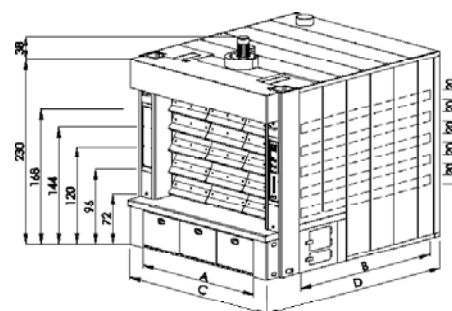

KAPPA

Modello Model Modèle Modelo	Sportelli Doors Portes Puertas	Sup. cottura Baking surf. Surf. cuisson Sup. cocción	Dim. camere Deck dim. Dim. Chambres Dim. cámaras		Dim. esterne External dim. Dim. extérieures Dim. externas		Peso Weight Poids Peso	Potenzialità termica Thermal power Puissance thermique Potencia térmica			Ass. elettrico Elec. absorption Puissance élec. Potencia eléc.	
			A	B	C	D		Kcal/h	Kw	Btu/h		
			cm	cm	cm	cm						Kw
3 CAMERE - 3 DECKS - 3 ETAGES - 3 CAMARAS x 62 cm												
LFK-320	2/62	6.00	124	160	180	296	3300	50.000	58	200.000	1.5	
LFK-321		7.45		200		336	3600	55.000	64	220.000		
LFK-322		8.95		240		376	4000	60.000	70	240.000		
LFK-330	3/62	8.95	186	160	242	296	4000	60.000	70	240.000	1.5	
LFK-331		11.20		200		336	4500	65.000	75	260.000		
LFK-332		13.40		240		376	4900	75.000	87	300.000		
LFK-340	4/62	11.95	248	160	304	296	6800	80.000	93	320.000	1.5	
LFK-341		14.90		200		336	7200	85.000	99	340.000		
LFK-342		17.90		240		376	7500	90.000	104	360.000		
4 CAMERE - 4 DECKS - 4 ETAGES - 4 CAMARAS x 62 cm												
LFK-420	2/62	7.95	124	160	180	296	4500	60.000	70	240.000	1.5	
LFK-421		9.95		200		336	5100	65.000	75	260.000		
LFK-422		11.95		240		376	5800	80.000	93	320.000		
LFK-430	3/62	11.95	186	160	242	296	5700	80.000	93	320.000	1.5	
LFK-431		14.90		200		336	6600	85.000	99	340.000		
LFK-432		17.90		240		376	7600	90.000	104	360.000		
LFK-440	4/62	15.90	248	160	304	296	7300	85.000	99	340.000	1.5	
LFK-441		19.85		200		336	7500	95.000	110	380.000		
LFK-442		23.85		240		376	8000	120.000	139	480.000		
5 CAMERE - 5 DECKS - 5 ETAGES - 5 CAMARAS x 62 cm												
LFK-520	2/62	9.95	124	160	180	296	5200	65.000	75	260.000	2	
LFK-521		12.40		200		336	6100	75.000	87	300.000		
LFK-522		14.90		240		376	6700	80.000	93	320.000		
LFK-530	3/62	14.90	186	160	242	296	6600	80.000	93	320.000	2	
LFK-531		18.60		200		336	7900	90.000	104	360.000		

LFK 5