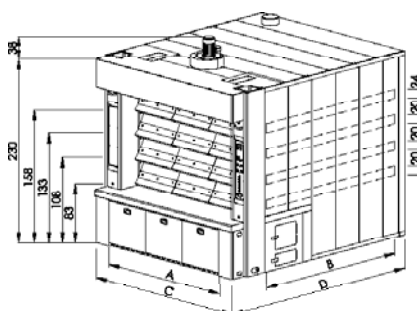

KAPPA

Modello Model Modèle Modelo	Sportelli Doors Portes Puertas	Sup. cottura Baking surf. Surf. cuisson Sup. cocción	Dim. camere Deck dim. Dim. Chambres Dim. cámaras		Dim. esterne External dim. Dim. extérieures Dim. externas		Peso Weight Poids Peso	Potenzialità termica Thermal power Puissance thermique Potencia térmica			Ass. elettrico Elec. absorption Puissance élec. Potencia eléc.	
			A	B	C	D		Kcal/h	Kw	Btu/h		
			cm	cm	cm	cm						Kw
3 CAMERE - 3 DECKS - 3 ETAGES - 3 CAMARAS x 62 cm												
LFK-320	2/62	6.00	124	160	180	296	3300	50.000	58	200.000	1.5	
LFK-321		7.45		200		336	3600	55.000	64	220.000		
LFK-322		8.95		240		376	4000	60.000	70	240.000		
LFK-330	3/62	8.95	186	160	242	296	4000	60.000	70	240.000	1.5	
LFK-331		11.20		200		336	4500	65.000	75	260.000		
LFK-332		13.40		240		376	4900	75.000	87	300.000		
LFK-340	4/62	11.95	248	160	304	296	6800	80.000	93	320.000	1.5	
LFK-341		14.90		200		336	7200	85.000	99	340.000		
LFK-342		17.90		240		376	7500	90.000	104	360.000		
4 CAMERE - 4 DECKS - 4 ETAGES - 4 CAMARAS x 62 cm												
LFK-420	2/62	7.95	124	160	180	296	4500	60.000	70	240.000	1.5	
LFK-421		9.95		200		336	5100	65.000	75	260.000		
LFK-422		11.95		240		376	5800	80.000	93	320.000		
LFK-430	3/62	11.95	186	160	242	296	5700	80.000	93	320.000	1.5	
LFK-431		14.90		200		336	6600	85.000	99	340.000		
LFK-432		17.90		240		376	7600	90.000	104	360.000		
LFK-440	4/62	15.90	248	160	304	296	7300	85.000	99	340.000	1.5	
LFK-441		19.85		200		336	7500	95.000	110	380.000		
LFK-442		23.85		240		376	8000	120.000	139	480.000		
5 CAMERE - 5 DECKS - 5 ETAGES - 5 CAMARAS x 62 cm												
LFK-520	2/62	9.95	124	160	180	296	5200	65.000	75	260.000	2	
LFK-521		12.40		200		336	6100	75.000	87	300.000		
LFK-522		14.90		240		376	6700	80.000	93	320.000		
LFK-530	3/62	14.90	186	160	242	296	6600	80.000	93	320.000	2	
LFK-531		18.60		200		336	7900	90.000	104	360.000		

LFK 4