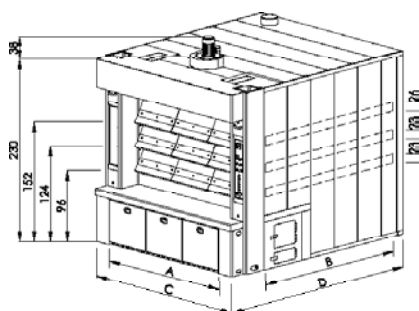

## KAPPA

Modello Model Modèle Modelo	Sportelli Doors Portes Puertas	Sup. cottura Baking surf. Surf. cuisson Sup. cocción	Dim. camere Deck dim. Dim. Chambres Dim. cámaras		Dim. esterne External dim. Dim. extérieures Dim. externas		Peso Weight Poids Peso	Potenzialità termica Thermal power Puissance thermique Potencia térmica			Ass. elettrico Elec. absorption Puissance élec. Potencia eléc.
			A	B	C	D		Kcal/h	Kw	Btu/h	
			cm	cm	cm	cm					
<b>3 CAMERE - 3 DECKS - 3 ETAGES - 3 CAMARAS x 62 cm</b>											
<b>LFK-320</b>	2/62	6.00	124	160	180	296	3300	50.000	58	200.000	1.5
<b>LFK-321</b>		7.45		200		336	3600	55.000	64	220.000	
<b>LFK-322</b>		8.95		240		376	4000	60.000	70	240.000	
<b>LFK-330</b>	3/62	8.95	186	160	242	296	4000	60.000	70	240.000	1.5
<b>LFK-331</b>		11.20		200		336	4500	65.000	75	260.000	
<b>LFK-332</b>		13.40		240		376	4900	75.000	87	300.000	
<b>LFK-340</b>	4/62	11.95	248	160	304	296	6800	80.000	93	320.000	1.5
<b>LFK-341</b>		14.90		200		336	7200	85.000	99	340.000	
<b>LFK-342</b>		17.90		240		376	7500	90.000	104	360.000	
<b>4 CAMERE - 4 DECKS - 4 ETAGES - 4 CAMARAS x 62 cm</b>											
<b>LFK-420</b>	2/62	7.95	124	160	180	296	4500	60.000	70	240.000	1.5
<b>LFK-421</b>		9.95		200		336	5100	65.000	75	260.000	
<b>LFK-422</b>		11.95		240		376	5800	80.000	93	320.000	
<b>LFK-430</b>	3/62	11.95	186	160	242	296	5700	80.000	93	320.000	1.5
<b>LFK-431</b>		14.90		200		336	6600	85.000	99	340.000	
<b>LFK-432</b>		17.90		240		376	7600	90.000	104	360.000	
<b>LFK-440</b>	4/62	15.90	248	160	304	296	7300	85.000	99	340.000	1.5
<b>LFK-441</b>		19.85		200		336	7500	95.000	110	380.000	
<b>LFK-442</b>		23.85		240		376	8000	120.000	139	480.000	
<b>5 CAMERE - 5 DECKS - 5 ETAGES - 5 CAMARAS x 62 cm</b>											
<b>LFK-520</b>	2/62	9.95	124	160	180	296	5200	65.000	75	260.000	2
<b>LFK-521</b>		12.40		200		336	6100	75.000	87	300.000	
<b>LFK-522</b>		14.90		240		376	6700	80.000	93	320.000	
<b>LFK-530</b>	3/62	14.90	186	160	242	296	6600	80.000	93	320.000	2
<b>LFK-531</b>		18.60		200		336	7900	90.000	104	360.000	