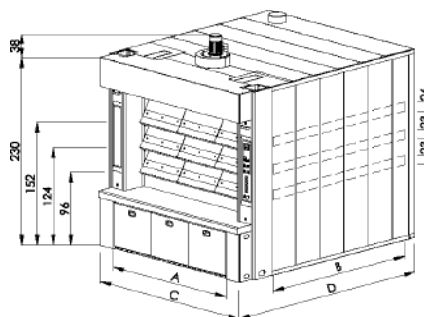

3 CAMERE - 3 DECKS - 3 ETAGES - 3 CAMARAS x 62 cm

LFKR-320	2/62	6.15	124	165	180	296	3000	42.000	49	168.000	1.5
LFKR-321		7.65		205		336	3500	47.000	55	188.000	
LFKR-322		9.15		245		376	4200	50.000	58	200.000	
LFKR-330	3/62	9.25	186	165	242	296	4000	50.000	58	200.000	
LFKR-331		11.45		205		336	5000	55.000	64	220.000	
LFKR-332		13.70		245		376	6100	60.000	70	240.000	
LFKR-340	4/62	12.30	248	165	304	296	5000	75.000	87	300.000	1.5
LFKR-341		15.30		205		336	6500	80.000	93	320.000	
LFKR-342		18.25		245		376	8000	85.000	99	340.000	

4 CAMERE - 4 DECKS - 4 ETAGES - 4 CAMARAS x 62 cm

LFKR-420	2/62	8.20	124	165	180	296	4100	50.000	58	200.000	1.5
LFKR-421		10.20		205		336	4700	55.000	64	220.000	
LFKR-422		12.20		245		376	5400	60.000	70	240.000	
LFKR-430	3/62	12.30	186	165	242	296	5500	75.000	87	300.000	1.5
LFKR-431		15.30		205		336	6600	80.000	93	320.000	
LFKR-432		18.25		245		376	7600	85.000	99	340.000	
LFKR-440	4/62	16.40	248	165	304	296	7000	80.000	93	320.000	1.5
LFKR-441		20.35		205		336	7400	90.000	104	360.000	
LFKR-442		24.35		245		376	7800	110.000	128	440.000	

5 CAMERE - 5 DECKS - 5 ETAGES - 5 CAMARAS x 62 cm

LFKR-520	2/62	10.25	124	165	180	296	4800	55.000	64	220.000	2
LFKR-521		12.75		205		336	5700	65.000	75	260.000	
LFKR-522		15.20		245		376	6700	75.000	87	300.000	
LFKR-530	3/62	15.35	186	165	242	296	6800	80.000	93	320.000	2
LFKR-531		19.10		205		336	7900	85.000	99	340.000	
LFKR-532		22.80		245		376	8900	110.000	128	440.000	

LFKR 3