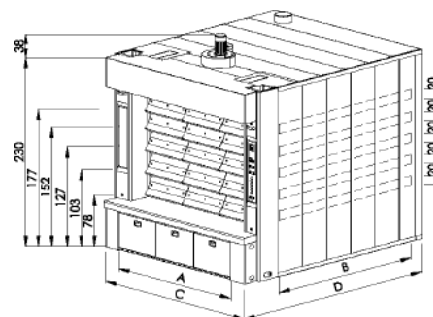

5 CAMERE - 5 DECKS - 5 ETAGES - 5 CAMARAS x 62 cm

LFKR-520	2/62	10.25	124	165	180	296	4800	55.000	64	220.000	2
LFKR-521		12.75		205		336	5700	65.000	75	260.000	
LFKR-522		15.20		245		376	6700	75.000	87	300.000	
LFKR-530	3/62	15.35	186	165	242	296	6800	80.000	93	320.000	2
LFKR-531		19.10		205		336	7900	85.000	99	340.000	
LFKR-532		22.80		245		376	8900	110.000	128	440.000	

LFKR 3

LFKR 4

LFKR 5

LOGIUDICE
PART OF TP FOOD GROUP

FOKUS

Modello Model Modèle Modelo	Sportelli Doors Portes Puertas	Sup. cottura Baking surf. Surf. cuisson Sup. cocción	Dim. camere Deck dim. Dim. Chambres Dim. cámaras		Dim. esterne External dim. Dim. extérieures Dim. externas		Peso Weight Poids Peso	Potenzialità termica Thermal power Puissance thermique Potencia térmica			Ass. elettrico Elec. absorption Puissance élec. Potencia eléc.
			A cm	B cm	C cm	D cm		Kcal/h	Kw	Btu/h	
LFKR	N°/cm	m²					Kg				Kw