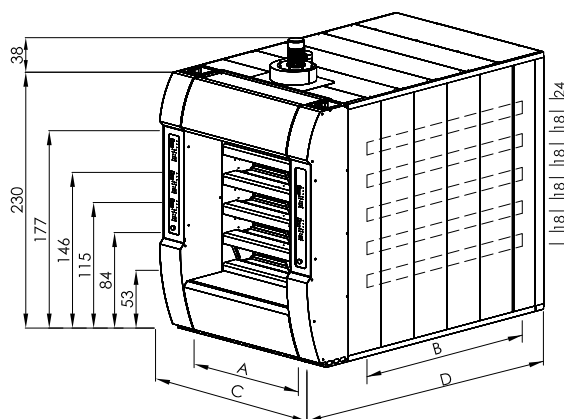

PREMIUM - LFE - 3C

PREMIUM - LFE - 4C

LOGIUDICE
PART OF TP FOOD GROUP

PREMIUM - LFE

| Modello Model Modèle Modelo | Sportelli Doors Portes Puertas | Sup. cottura Baking surf. Surf. cuisson Sup. coccción | Dim. camere Decks dim. Dim. Chambres Dim. cámaras | | Dim. esterne Out side dim. Dim. extérieures Dim. externas | | Potenzialità termica Thermal power Puissance thermique Potencia térmica | | | Peso Weight Poids Peso | |
|--|---|--|--|---------|--|---------|--|--------------------------------|--|---------------------------------|----|
| | | | A cm | B cm | C cm | D cm | CAMERE DECK CHAMBRE CAMARAS Kw | ECO ECO ECO ECO Kw | VAPOR. STEAM VAPEUR VAPOR Kw | | |
| PREMIUM - LFE | N°/cm | m ² | | | | | | | | | Kg |
| 3 CAMERE - 3 DECKS - 3 ETAGES - 3 CAMARAS x 62 cm | | | | | | | | | | | |
| LFE-3212 | 2/62 | 4.65 | 124 | 125 | 180 | 250 | 24 | 12 | 5.7 | 2.480 | |
| LFE-3216 | | 6.15 | | 165 | | 290 | 29 | 15 | 7.5 | 2.660 | |
| LFE-3220 | | 7.65 | | 205 | | 330 | 37 | 19 | 9 | 2.860 | |
| LFE-3224 | | 9.15 | | 245 | | 370 | 43 | 22 | 10.5 | 3.060 | |
| LFE-3316 | 3/62 | 9.25 | 186 | 165 | 242 | 290 | 39 | 20 | 7.5 | 3.140 | |
| LFE-3320 | | 11.45 | | 205 | | 330 | 49 | 25 | 9 | 3.440 | |
| LFE-3324 | | 13.70 | | 245 | | 370 | 57 | 29 | 10.5 | 3.640 | |
| LFE-3416 | 4/62 | 12.30 | 248 | 165 | 304 | 290 | 48 | 24 | 7.5 | 4.220 | |
| LFE-3420 | | 15.30 | | 205 | | 330 | 61 | 31 | 9 | 4.530 | |
| LFE-3424 | | 18.20 | | 245 | | 370 | 71 | 36 | 10.5 | 4.710 | |
| 4 CAMERE - 4 DECKS - 4 ETAGES - 4 CAMARAS x 62 cm | | | | | | | | | | | |
| LFE-4212 | 2/62 | 6.20 | 124 | 125 | 180 | 250 | 31 | 16 | 7.6 | 5.290 | |
| LFE-4216 | | 8.20 | | 165 | | 290 | 39 | 20 | 10 | 3.180 | |
| LFE-4220 | | 10.20 | | 205 | | 330 | 49 | 25 | 12 | 3.330 | |
| LFE-4224 | | 12.20 | | 245 | | 370 | 57 | 29 | 14 | 3.580 | |
| LFE-4316 | 3/62 | 12.30 | 186 | 165 | 242 | 290 | 51 | 26 | 10 | 4.220 | |
| LFE-4320 | | 15.30 | | 205 | | 330 | 62 | 33 | 12 | 4.570 | |
| LFE-4324 | | 18.28 | | 245 | | 370 | 75 | 38 | 14 | 4.920 | |
| LFE-4416 | 4/62 | 16.40 | 248 | 165 | 304 | 290 | 64 | 32 | 10 | 4.560 | |
| LFE-4420 | | 20.35 | | 205 | | 330 | 81 | 41 | 12 | 4.910 | |
| LFE-4424 | | 24.35 | | 245 | | 370 | 94 | 47 | 14 | 5.460 | |
| 5 CAMERE - 5 DECKS - 5 ETAGES - 5 CAMARAS x 62 cm | | | | | | | | | | | |
| LFE-5212 | 2/62 | 7.75 | 124 | 125 | 180 | 250 | 39 | 20 | 9.5 | 2.980 | |
| LFE-5216 | | 10.25 | | 165 | | 290 | 49 | 25 | 12.5 | 3.700 | |
| LFE-5220 | | 12.75 | | 205 | | 330 | 61 | 31 | 15 | 3940 | |
| LFE-5224 | | 15.20 | | 245 | | 370 | 71 | 36 | 17.5 | 4.790 | |
| LFE-5316 | 3/62 | 15.35 | 186 | 165 | 242 | 290 | 64 | 32 | 12.5 | 5.230 | |
| LFE-5320 | | 19.10 | | 205 | | 330 | 81 | 41 | 15 | 5.660 | |
| LFE-5324 | | 22.80 | | 245 | | 370 | 94 | 47 | 17.5 | 5.900 | |