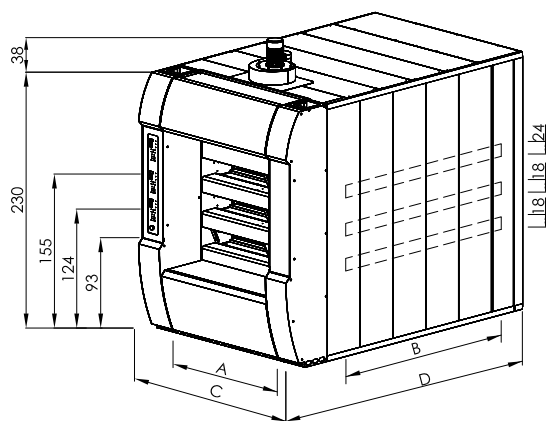

PREMIUM - LFE

| Modello Model Modèle Modelo | Sportelli Doors Portes Puertas | Sup. cottura Baking surf. Surf. cuisson Sup. cocción | Dim. camere Decks dim. Dim. Chambres Dim. cámaras | | Dim. esterne External dim. Dim. extérieures Dim. externas | | Potenzialità termica Thermal power Puissance thermique Potencia térmica | | | Peso Weight Poids Peso | |
|--|---|---|--|---------|--|---------|--|--------------------------------|--|---------------------------------|----|
| | | | A cm | B cm | C cm | D cm | CAMERE DECK CHAMBRE CAMARAS Kw | ECO ECO ECO ECO Kw | VAPORE STEAM VAPEUR VAPOR Kw | | |
| PREMIUM - LFE | N°/cm | m ² | | | | | | | | | Kg |
| 3 CAMERE - 3 DECKS - 3 ETAGES - 3 CAMARAS x 82 cm | | | | | | | | | | | |
| LFE-3112 | 1/82 | 3.10 | 82 | 125 | 138 | 250 | 16 | 8 | 3 | 2.130 | |
| LFE-3116 | | 4.10 | | 165 | | 290 | 20 | 10 | 3.9 | 2.180 | |
| LFE-3120 | | 5.05 | | 205 | | 330 | 25 | 13 | 4.5 | 2.330 | |
| LFE-3124 | | 6.05 | | 245 | | 370 | 29 | 15 | 5.4 | 2.580 | |
| 4 CAMERE - 4 DECKS - 4 ETAGES - 4 CAMARAS x 82 cm | | | | | | | | | | | |
| LFE-4112 | 1/82 | 4.10 | 82 | 125 | 138 | 250 | 21 | 11 | 4 | 2.440 | |
| LFE-4116 | | 5.45 | | 165 | | 290 | 27 | 14 | 5.2 | 2.640 | |
| LFE-4120 | | 6.75 | | 205 | | 330 | 33 | 17 | 6 | 2.840 | |
| LFE-4124 | | 8.05 | | 245 | | 370 | 39 | 20 | 7.2 | 3.140 | |
| 5 CAMERE - 5 DECKS - 5 ETAGES - 5 CAMARAS x 82 cm | | | | | | | | | | | |
| LFE-5112 | 1/82 | 5.15 | 82 | 125 | 138 | 250 | 26 | 13 | 5 | 2.800 | |
| LFE-5116 | | 6.80 | | 165 | | 290 | 33 | 17 | 6.5 | 3.100 | |
| LFE-5120 | | 8.45 | | 205 | | 330 | 41 | 21 | 7.5 | 3.400 | |
| LFE-5124 | | 10.05 | | 245 | | 370 | 48 | 24 | 9 | 3.700 | |
| 3 CAMERE - 3 DECKS - 3 ETAGES - 3 CAMARAS x 76 cm | | | | | | | | | | | |
| LFE-3216/76 | 2/76 | 7.55 | 152 | 165 | 208 | 290 | 29 | 15 | 7.5 | 2.860 | |
| LFE-3220/76 | | 9.35 | | 205 | | 330 | 37 | 19 | 9 | 3.060 | |
| LFE-3224/76 | | 11.20 | | 245 | | 370 | 43 | 22 | 10.5 | 3.260 | |
| LFE-3316/76 | 3/76 | 11.30 | 228 | 165 | 284 | 290 | 39 | 20 | 7.5 | 3.340 | |
| LFE-3320/76 | | 14.05 | | 205 | | 330 | 49 | 25 | 9 | 3.540 | |
| LFE-3324/76 | | 16.80 | | 245 | | 370 | 57 | 29 | 10.5 | 3.840 | |
| 4 CAMERE - 4 DECKS - 4 ETAGES - 4 CAMARAS x 76 cm | | | | | | | | | | | |
| LFE-4216/76 | 2/76 | 10.05 | 152 | 165 | 208 | 290 | 39 | 20 | 10 | 3.280 | |
| LFE-4220/76 | | 12.50 | | 205 | | 330 | 49 | 25 | 12 | 3.630 | |
| LFE-4224/76 | | 14.90 | | 245 | | 370 | 57 | 29 | 14 | 4.280 | |
| LFE-4316/76 | 3/76 | 15.05 | 228 | 165 | 284 | 290 | 51 | 26 | 10 | 4.120 | |
| LFE-4320/76 | | 18.70 | | 205 | | 330 | 65 | 33 | 12 | 4.570 | |
| LFE-4324/76 | | 22.35 | | 245 | | 370 | 75 | 38 | 14 | 5.120 | |