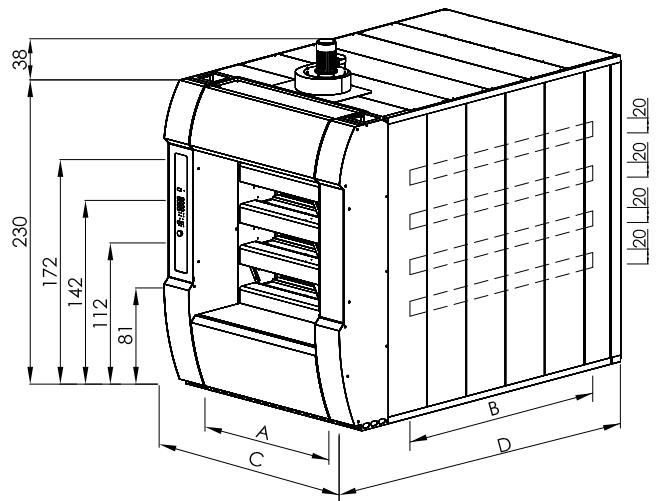

PREMIUM - L - 4C