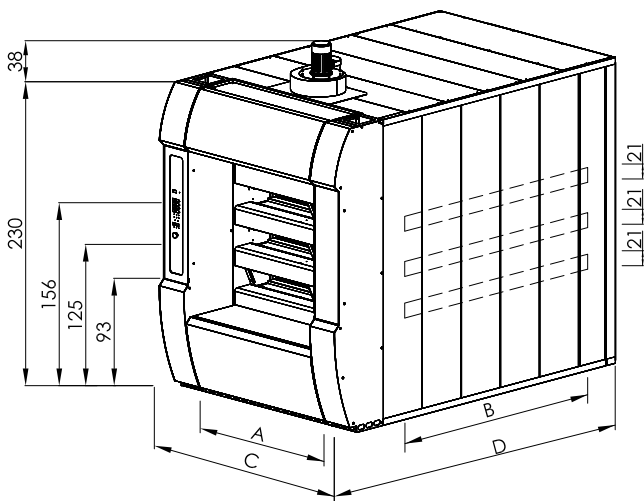

PREMIUM - L

Modello Model Modèle Modelo	Sportelli Doors Portes Puertas	Sup. cottura Baking surf. Surf. cuisson Sup. cocción	Dim. camere Decks dim. Dim. Chambres Dim. cámaras		Dim. esterne External dim. Dim. extérieures Dim. externas		Peso Weight Poids Peso
			A cm	B cm	C cm	D cm	
PREMIUM - L	N°/cm	m²					Kg
3 CAMERE - 3 DECKS - 3 ETAGES - 3 CAMARAS x 62 cm							
320-L	2/62	6.00	124	160	180	302	7.500
321-L		7.35		197		339	9.000
322-L		9.00		241		383	9.400
330-L	3/62	8.95	186	160	242	302	9.400
331-L		11.00		197		339	10.200
332-L		12.25		219		361	10.700
333-L		13.45		241		383	10.900
334-L	4/62	14.70	248	263	304	405	11.100
340-L		11.95		160		302	11.200
341-L		14.70		197		339	12.000
342-L		16.30		219		361	12.300
343-L		17.95		241		383	12.800
344-L		21.25		285		427	13.100
345-L		23.70		318		460	13.700
4 CAMERE - 4 DECKS - 4 ETAGES - 4 CAMARAS x 62 cm							
420-L	2/62	7.95	124	160	180	302	9.200
421-L		9.80		197		339	9.600
422-L		12.00		241		383	10.100
430-L	3/62	11.95	186	160	242	302	10.200
431-L		14.70		197		339	11.300
432-L		17.95		241		383	12.000
440-L	4/62	15.90	248	160	304	302	12.100
441-L		19.55		197		339	12.400
442-L		23.95		241		383	13.000
443-L		29.40		296		438	14.500