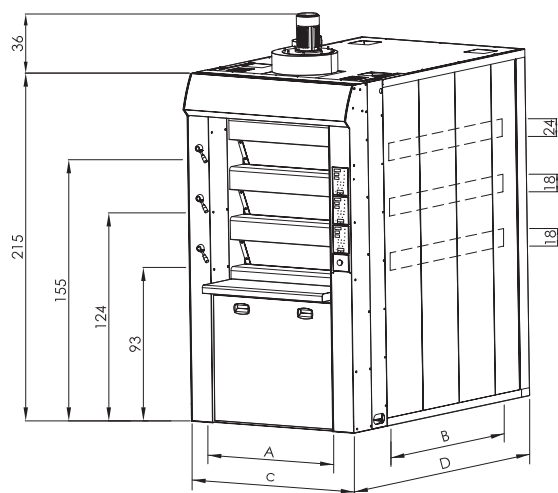

## ENERGY - L

Modello Model Modèle Modelo	Sportelli Doors Portes Puertas	Sup. cottura Baking surf. Surf. cuisson Sup. cocción	Dim. camere Deck dim. Dim. Chambres Dim. cámaras		Dim. esterne External dim. Dim. extérieures Dim. externas		Potenza elet. Elect. power Puissance élect. Potencia elect.	ECO ECO ECO ECO	Vaporiere Stream Generatours Appareils à buée Vaporeras	Peso Weight Poids Peso
			A cm	B cm	C cm	D cm				
<b>LFE - L</b>	<b>N°/cm</b>	<b>m²</b>					<b>Kw</b>	<b>* Kw</b>	<b>Kw</b>	<b>Kg</b>
<b>3 CAMERE - 3 DECKS - 3 ETAGES - 3 CAMARAS X 82 cm</b>										
<b>LFE-3112 L</b>	1/82	3.10	82	125	120	205	16	8	5.7	1700
<b>LFE-3116 L</b>		4.10		165		245	20	10	7.5	1900
<b>LFE-3120 L</b>		5.05		205		285	25	13	9	2100
<b>LFE-3124 L</b>		6.05		245		325	29	15	10.5	2300
<b>4 CAMERE - 4 DECKS - 4 ETAGES - 4 CAMARAS X 82 cm</b>										
<b>LFE-4112 L</b>	1/82	4.10	82	125	120	205	21	11	7.6	2000
<b>LFE-4116 L</b>		5.45		165		245	27	14	10	2200
<b>LFE-4120 L</b>		6.75		205		285	33	17	12	2400
<b>LFE-4124 L</b>		8.05		245		325	39	20	14	2800
<b>5 CAMERE - 5 DECKS - 5 ETAGES - 5 CAMARAS X 82 cm</b>										
<b>LFE-5112 L</b>	1/82	5.15	82	125	120	205	26	13	9.5	2350
<b>LFE-5116 L</b>		6.80		165		245	33	17	12.5	2550
<b>LFE-5120 L</b>		8.45		205		285	41	21	15	2900
<b>LFE-5124 L</b>		10.05		245		325	48	24	17.5	3250