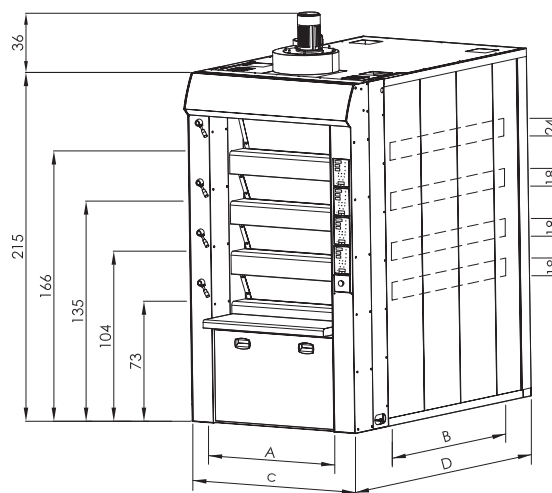

ENERGY - L

Modello Model Modèle Modelo	Sportelli Doors Portes Puertas	Sup. cottura Baking surf. Surf. cuisson Sup. cocción	Dim. camere Deck dim. Dim. Chambres Dim. cámaras		Dim. esterne External dim. Dim. extérieures Dim. externas		Potenza elet. Elect. power Puissance élect. Potencia elect.	ECO ECO ECO ECO	Vaporiere Stream Generatours Appareils à buée Vaporeras	Peso Weight Poids Peso
			A cm	B cm	C cm	D cm				
LFE - L	N°/cm	m²					Kw	* Kw	Kw	Kg
3 CAMERE - 3 DECKS - 3 ETAGES - 3 CAMARAS X 82 cm										
LFE-3112 L	1/82	3.10	82	125	120	205	16	8	5.7	1700
LFE-3116 L		4.10		165		245	20	10	7.5	1900
LFE-3120 L		5.05		205		285	25	13	9	2100
LFE-3124 L		6.05		245		325	29	15	10.5	2300
4 CAMERE - 4 DECKS - 4 ETAGES - 4 CAMARAS X 82 cm										
LFE-4112 L	1/82	4.10	82	125	120	205	21	11	7.6	2000
LFE-4116 L		5.45		165		245	27	14	10	2200
LFE-4120 L		6.75		205		285	33	17	12	2400
LFE-4124 L		8.05		245		325	39	20	14	2800
5 CAMERE - 5 DECKS - 5 ETAGES - 5 CAMARAS X 82 cm										
LFE-5112 L	1/82	5.15	82	125	120	205	26	13	9.5	2350
LFE-5116 L		6.80		165		245	33	17	12.5	2550
LFE-5120 L		8.45		205		285	41	21	15	2900
LFE-5124 L		10.05		245		325	48	24	17.5	3250

LFE-L 4